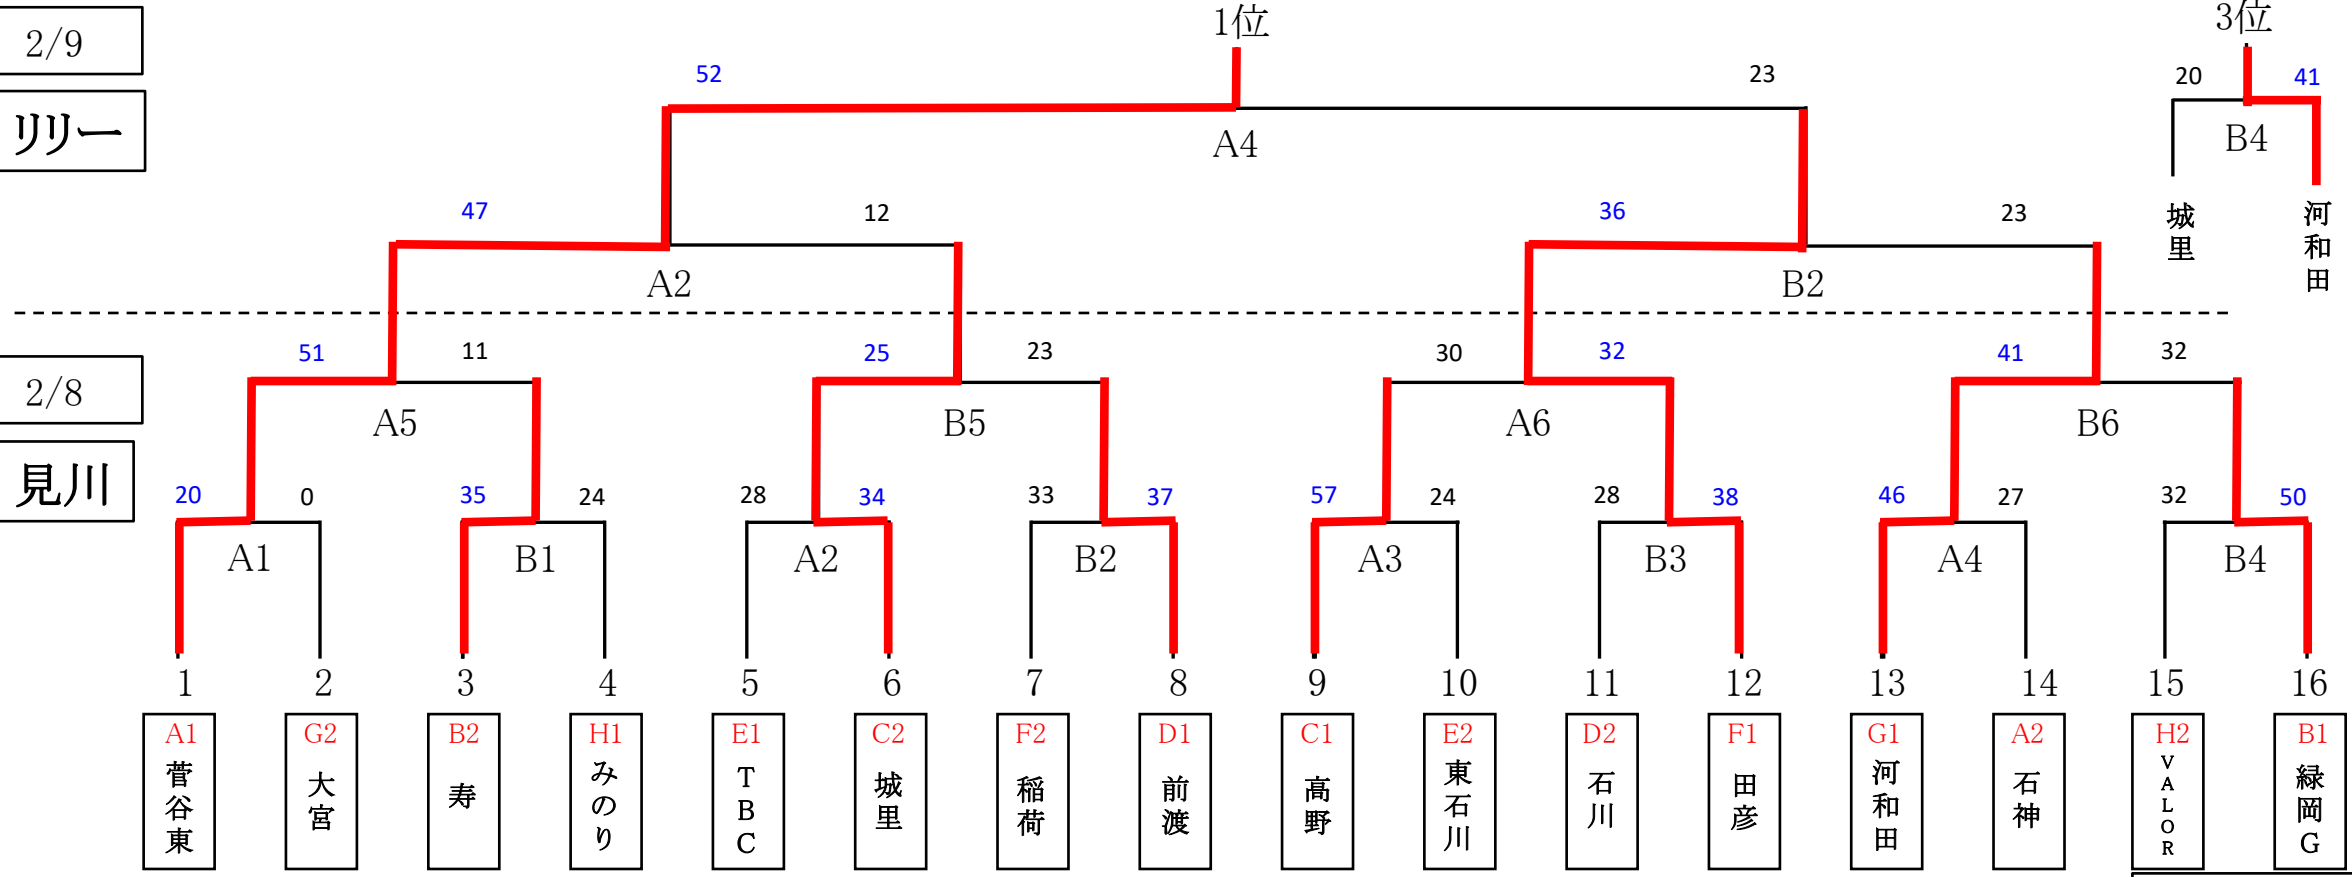

出場チーム 16チーム

決勝トーナメント

2/9

リリー

2/8

見川

出場チーム 31チーム

予選  
(2チーム勝上り)

2/2

出場チーム 20チーム

決勝トーナメント

出場チーム 34チーム

予選

(2チーム勝上り)

2/2