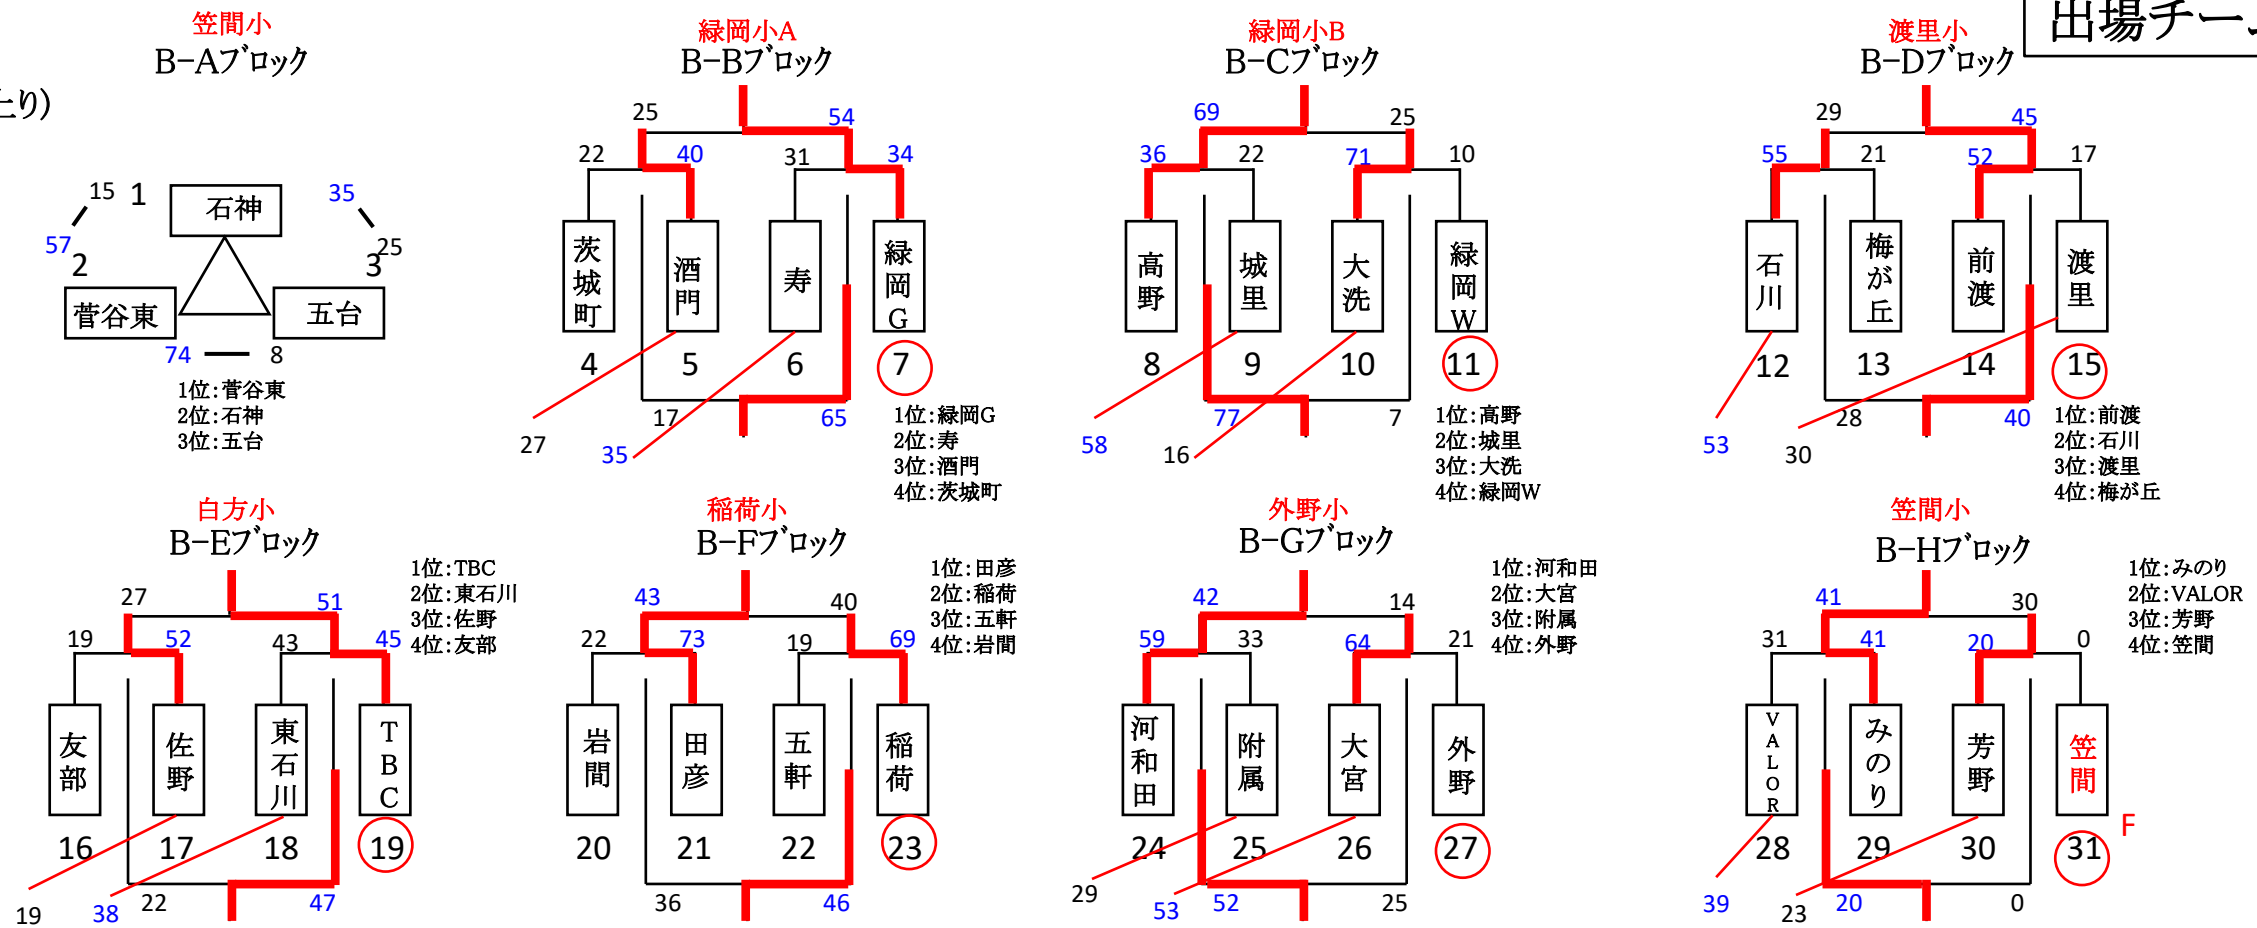

出場チーム 16チーム

決勝トーナメント

2/9

リリー

2/8

見川

出場チーム 31チーム

予選  
(2チーム勝上り)

2/2

出場チーム 20チーム

決勝トーナメント

出場チーム 34チーム

予選

(2チーム勝上り)

2/2