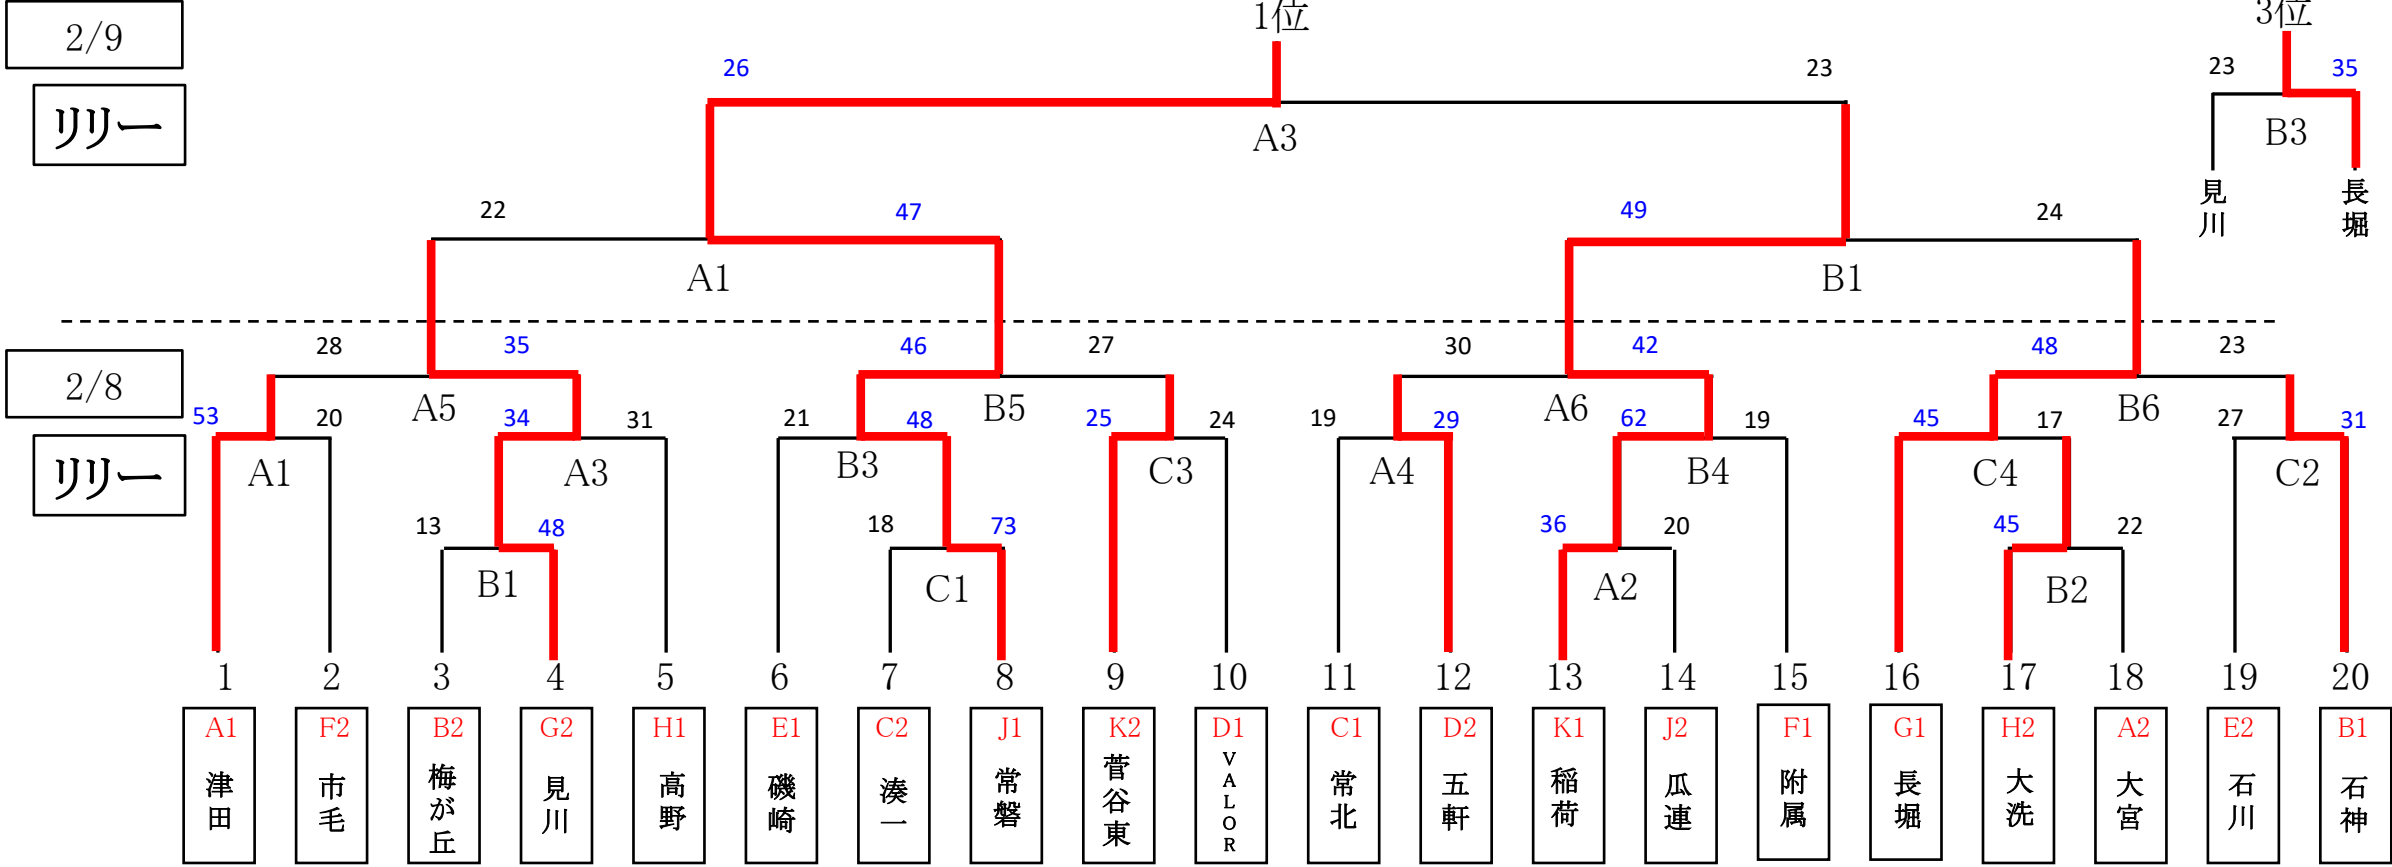

出場チーム 16チーム

決勝トーナメント

2/9

リリー

2/8

見川

出場チーム 31チーム

予選  
(2チーム勝上り)

2/2

出場チーム 20チーム

決勝トーナメント

出場チーム 34チーム

予選

(2チーム勝上り)

2/2