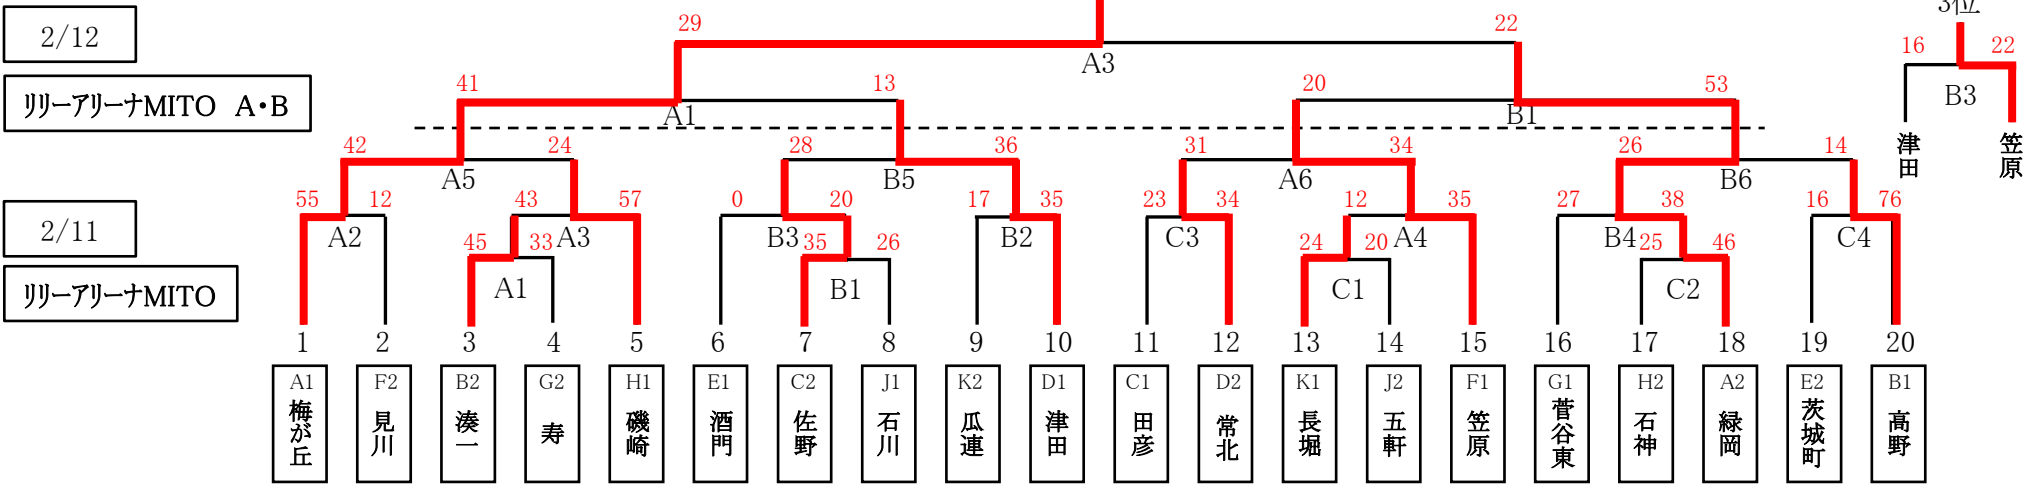

# 2023年 第20回 水戸南ロータリークラブカップ 第25回中央地区チャレンジカップ【女子】

## 決勝トーナメント(案) 出場チーム 20チーム

## 予選(案) 出場チーム 37チーム (各ブロック2チーム勝上り)