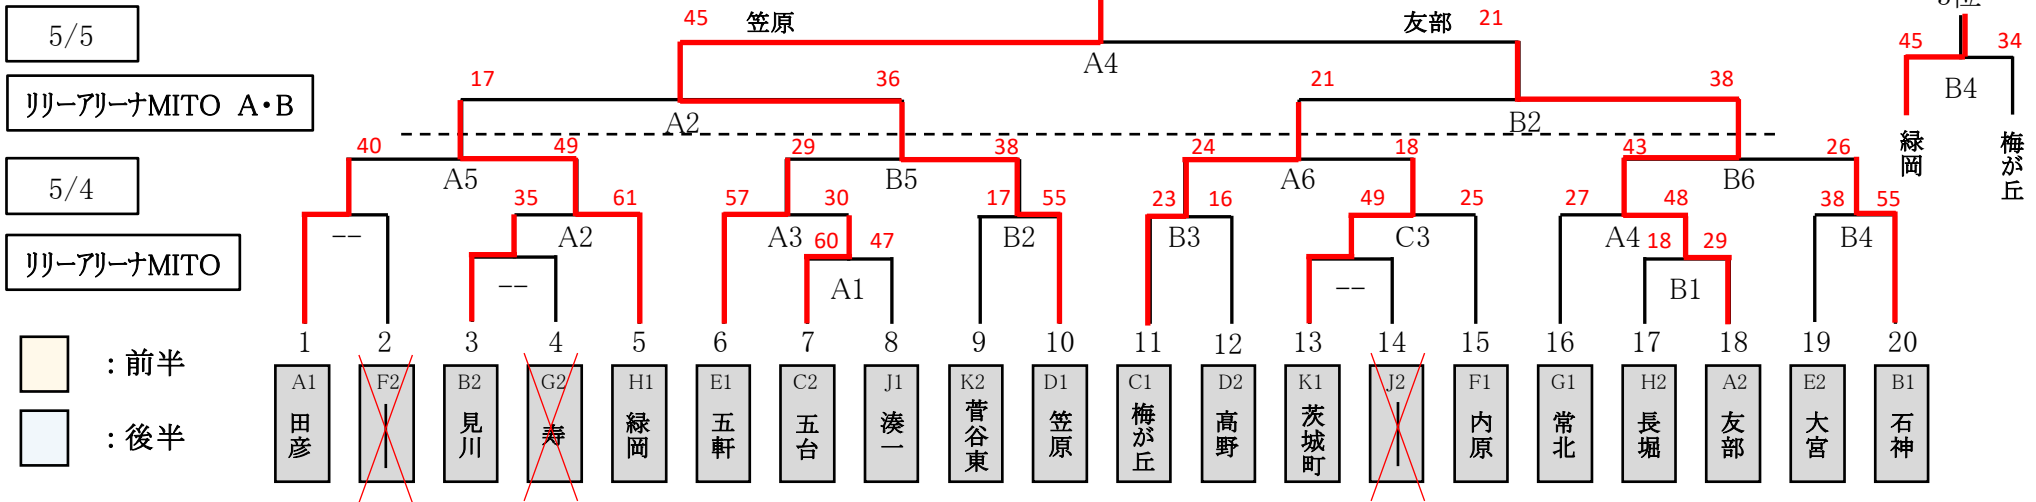

2022年 第19回 水戸南ロータークラブカップ 第24回 中央地区チャレンジカップ【女子】

決勝トーナメント 出場チーム 20チーム

予選(案) 出場チーム 37チーム (各ブロック2チーム勝上り)