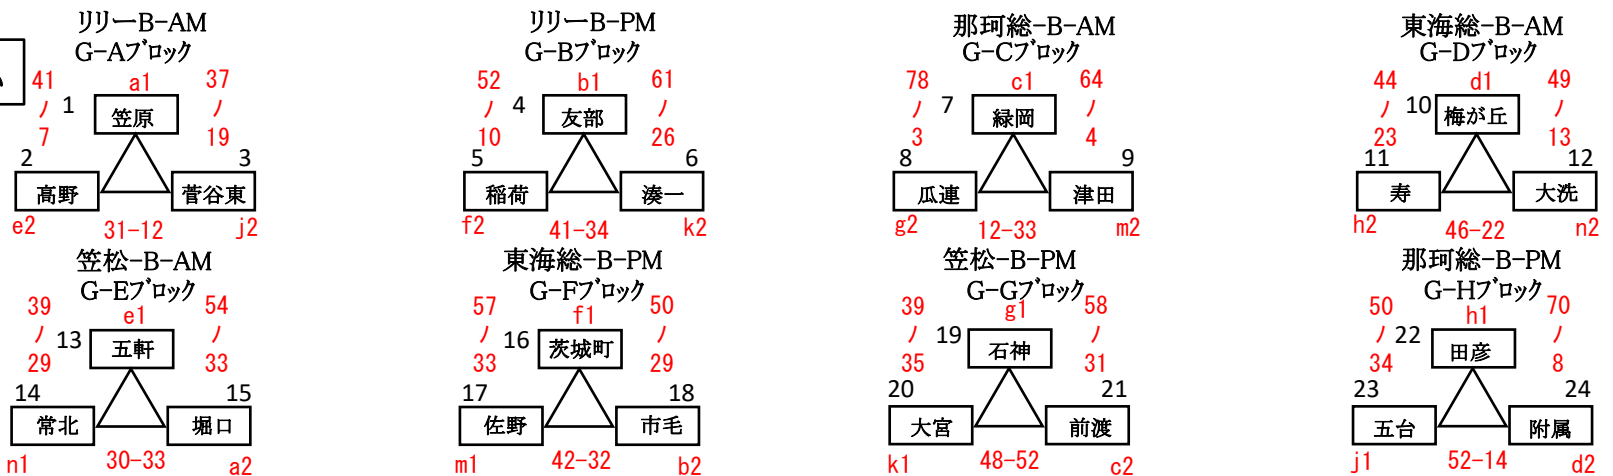

2022年度 第42回 関東ブロックスポーツ少年団競技別交流大会 (ミニバスケットボール競技) 茨城県中央地区予選大会組合せ 【女子】

決勝トーナメント

出場チーム 16チーム

A・Bコート リーアリーナMITO

2次予選 4コート

出場チーム 24チーム

(各ブロック 2チーム勝上り)

6/11

1次予選 7コート

出場チーム 38チーム

6/5

(各ブロック 2チーム勝上り)