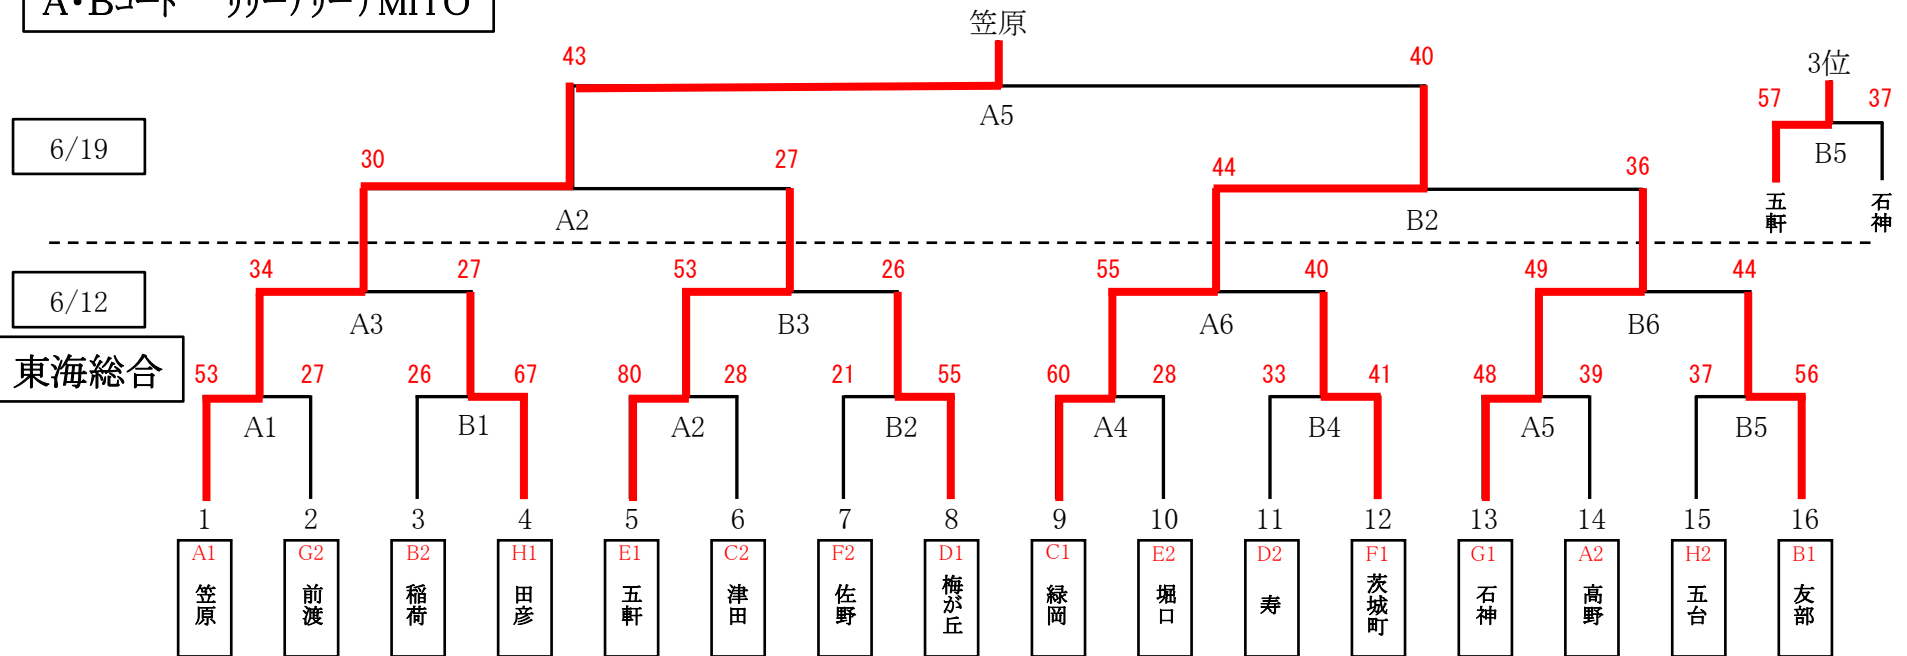

2022年度 第42回 関東ブロックスポーツ少年団競技別交流大会 (ミニバスケットボール競技) 茨城県中央地区予選大会組合せ 【女子】

決勝トーナメント

出場チーム 16チーム

A・Bコート リーアリーナMITO

2次予選 4コート

出場チーム 24チーム

(各ブロック 2チーム勝上り)

6/11

1次予選 7コート

出場チーム 38チーム

6/5

(各ブロック 2チーム勝上り)