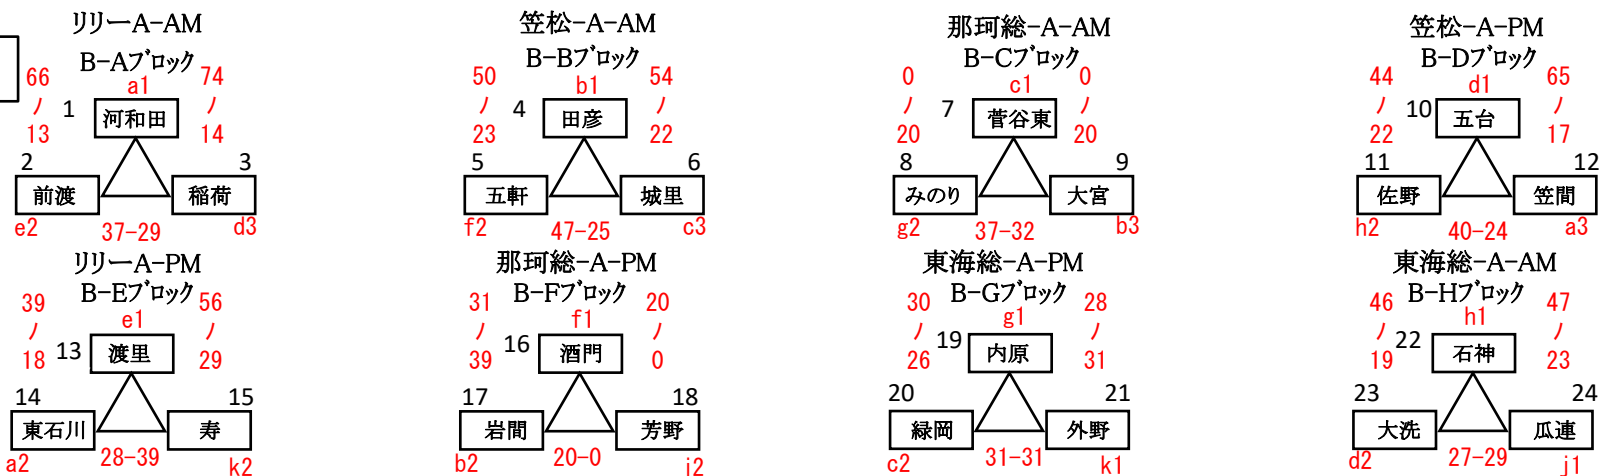

2022年度 第42回 関東ブロックスポーツ少年団競技別交流大会 (ミニバスケットボール競技) 茨城県中央地区予選大会組合せ 【男子】

決勝トーナメント

出場チーム 16チーム

A・Bコート リーアリーナMITO

2次予選 4コート

出場チーム 24チーム

(各ブロック 2チーム勝上り)

6/11

1次予選 5コート

出場チーム 30チーム

6/5