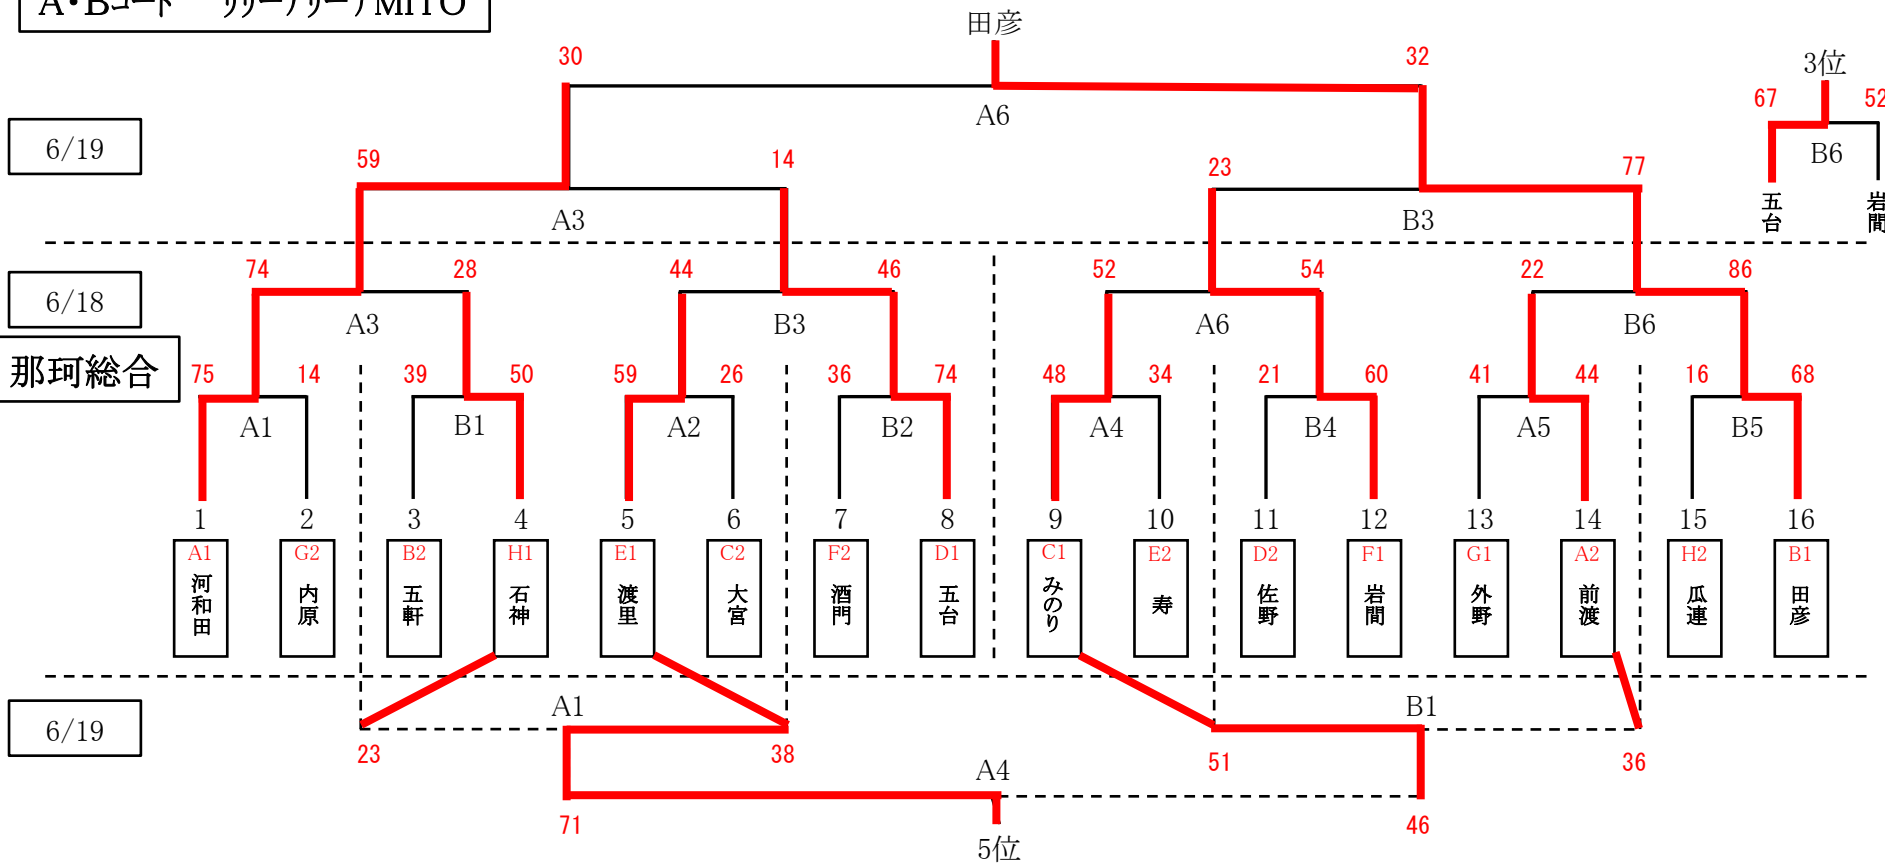

2022年度 第42回 関東ブロックスポーツ少年団競技別交流大会 (ミニバスケットボール競技) 茨城県中央地区予選大会組合せ 【男子】

決勝トーナメント

出場チーム 16チーム

A・Bコート リーアリーナMITO

2次予選 4コート

出場チーム 24チーム

(各ブロック 2チーム勝上り)

6/11

1次予選 5コート

出場チーム 30チーム

6/5