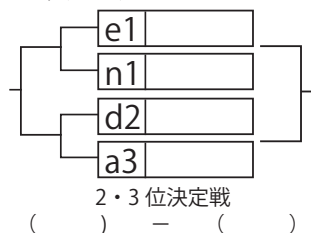

2019年度 第38回 関東ブロックスポーツ少年団 ミニバスケットボール大会 茨城県中央地区大会 女子 組合せ

6/15
東海体育館

6/9
青柳体育館

6/8

グループ A

				順位
a1				
h2				
j2				

グループ B

				順位
b1				
g2				
k2				

グループ C

				順位
c1				
f2				
m2				

グループ D

グループ E

グループ F

				順位
f1				
m1				
c2				

グループ G

グループ H