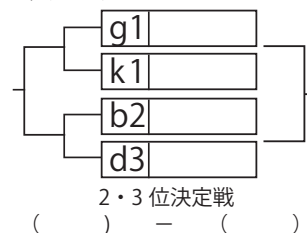

2019年度 第38回 関東ブロックスポーツ少年団 ミニバスケットボール大会 茨城県中央地区大会 女子 組合せ

6/15
東海体育館

6/9
青柳体育館

6/8

グループ A

				順位
a1				
h2				
j2				

グループ B

				順位
b1				
g2				
k2				

グループ C

				順位
c1				
f2				
m2				

グループ D

グループ E

グループ F

				順位
f1				
m1				
c2				

グループ G

グループ H