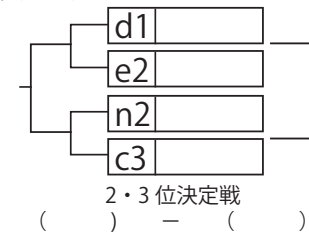

2019年度 第38回 関東ブロックスポーツ少年団 ミニバスケットボール大会 茨城県中央地区大会 女子 組合せ

6/15
東海体育館

6/9
青柳体育館

6/8

グループ A

				順位
a1				
h2				
j2				

グループ B

				順位
b1				
g2				
k2				

グループ C

				順位
c1				
f2				
m2				

グループ D

グループ E

グループ F

				順位
f1				
m1				
c2				

グループ G

グループ H