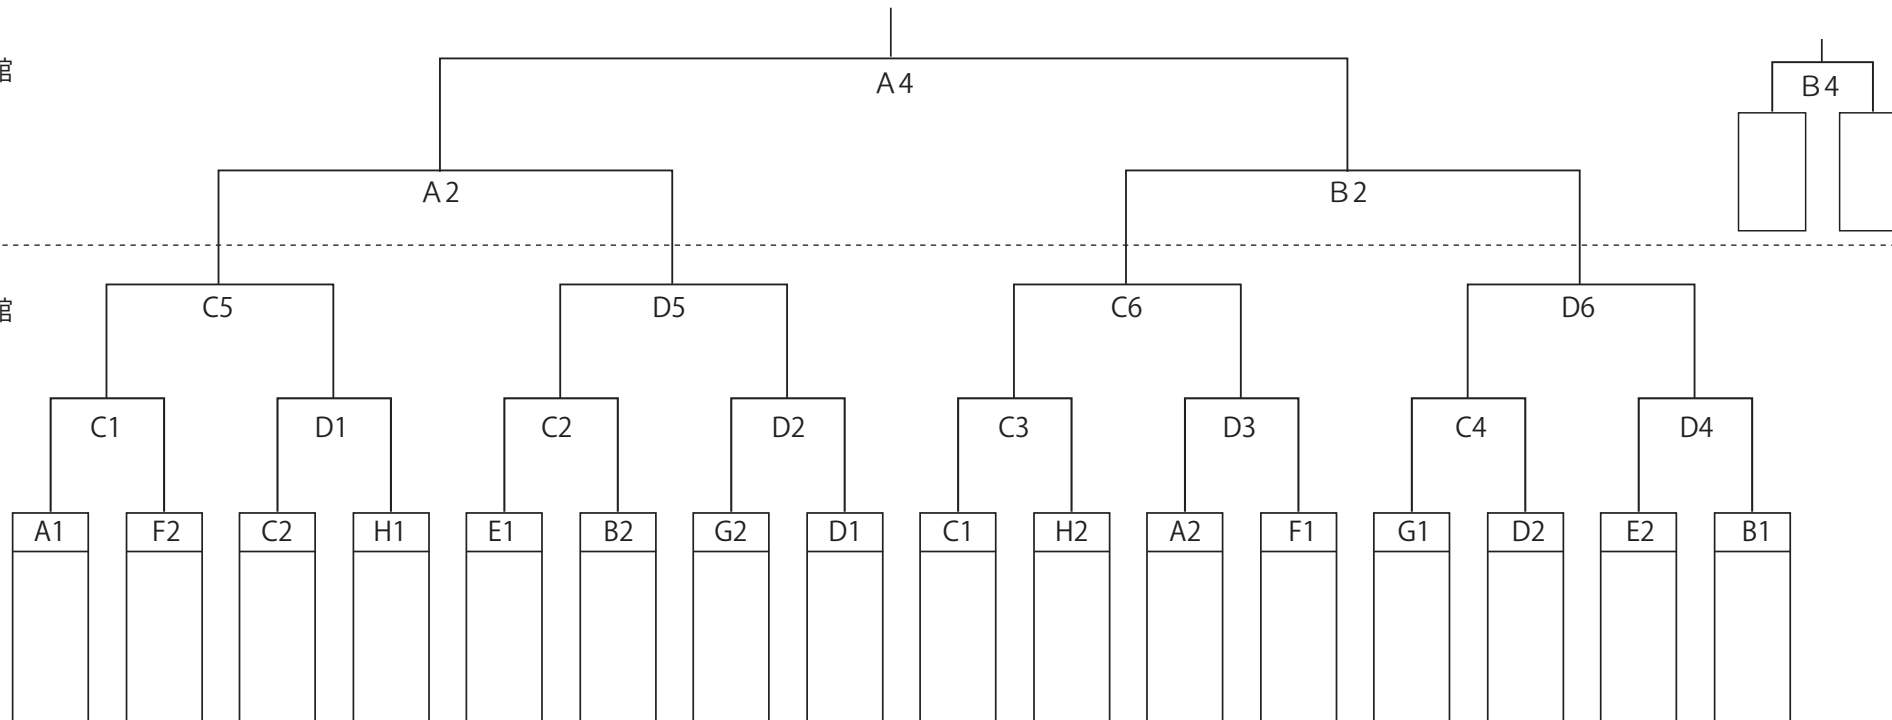

2019年度 第38回 関東ブロックスポーツ少年団 ミニバスケットボール大会 茨城県中央地区大会 女子 組合せ

6/15
東海体育館

6/9
青柳体育館

6/8

グループ A

				順位
a1				
h2				
j2				

グループ B

				順位
b1				
g2				
k2				

グループ C

				順位
c1				
f2				
m2				

グループ D

グループ E

グループ F

				順位
f1				
m1				
c2				

グループ G

グループ H