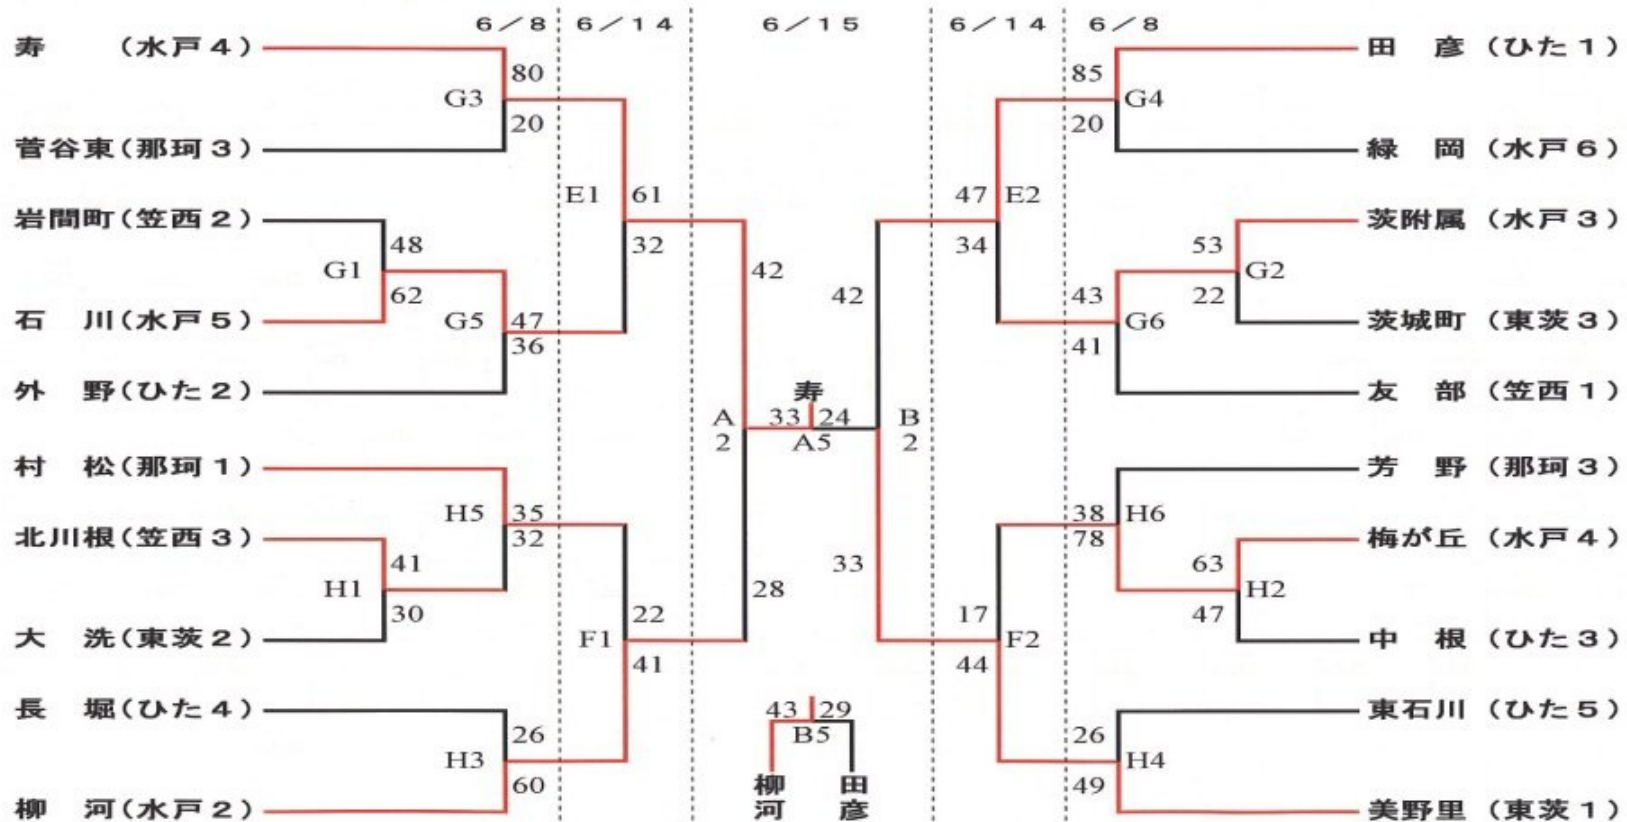

平成 15 年度 第 22 回関東スポ少予選中央地区大会組合せ (男子の部)

6/8 (日) C・Dコート 笠間小学校 / G・Hコート 長堀小学校 / 6/14 (土)・15 (日) A・Bコート 大洗町体育館

1位 寿(2回目)、2位 美野里、3位 柳河、4位 田彦、5位 茨附属 以上県大会出場

講評