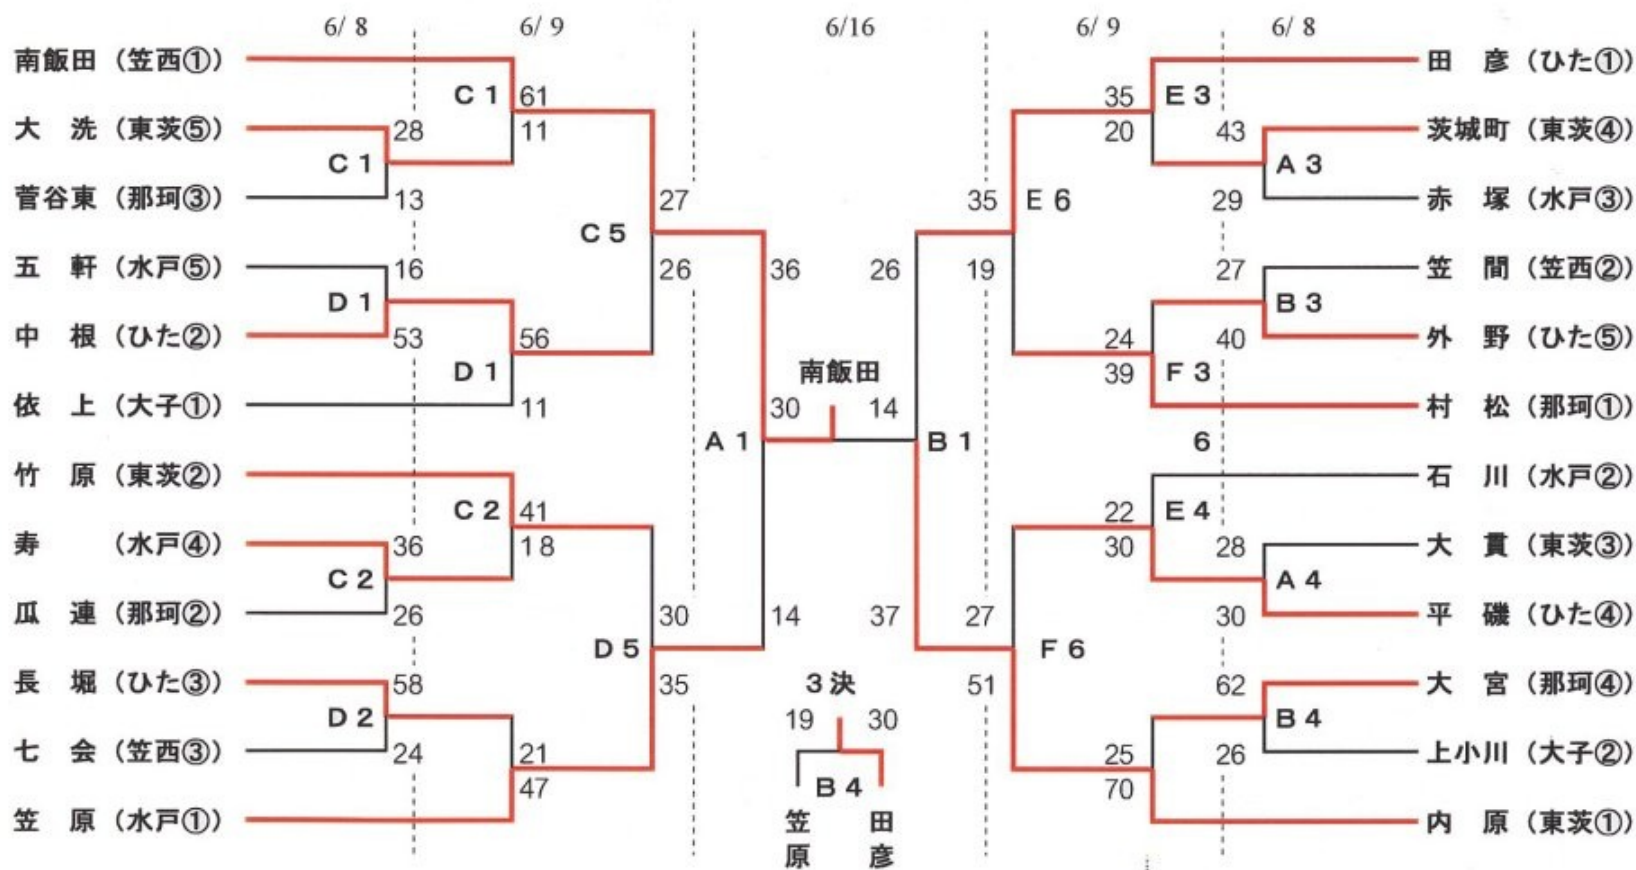

平成14年度

第21回関ス予選中央地区大会組合せ(女子の部)

A・B=東海総合運動公園

C・D=大洗総合運動公園

E・F=岩瀬総合運動公園

第1試合 9:00~ 第2試合 10:10~ 第3試合 11:20~
 第4試合 12:30~ 第5試合 13:40~ 第6試合 14:50~

1位 南飯田(2)、2位 内原、3位 田彦、4位 笠原 以上4チーム県大会出場