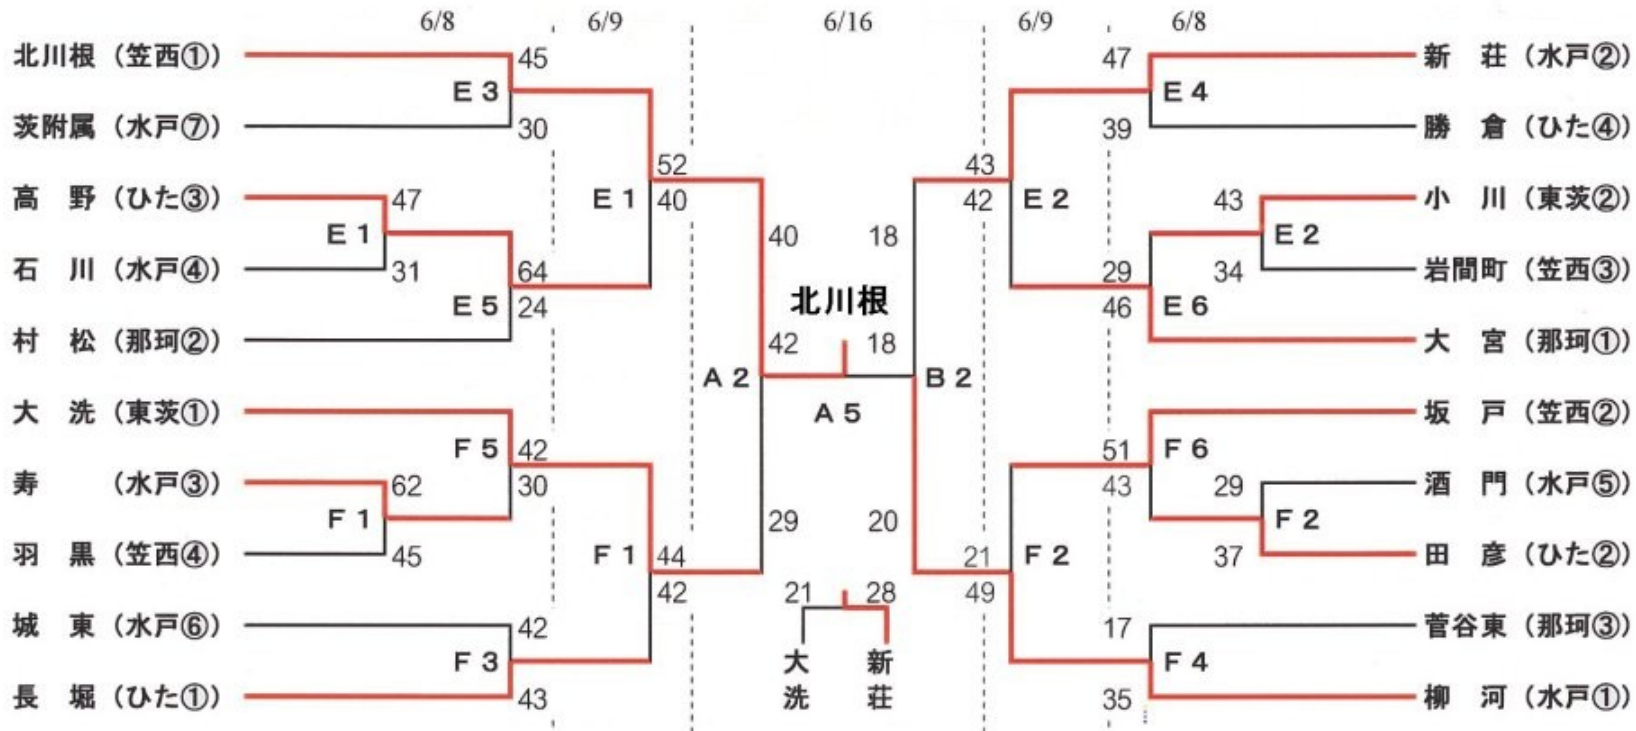

平成14年度

第21回関スポ予選中央地区大会組合せ(男子の部)

A・B=東海総合運動公園 C・D=大洗総合運動公園 E・F=岩瀬総合運動公園

1位 北川根(初)、2位 柳河、3位 新莊、4位 大洗、5位 高野 以上県大会出場

講評