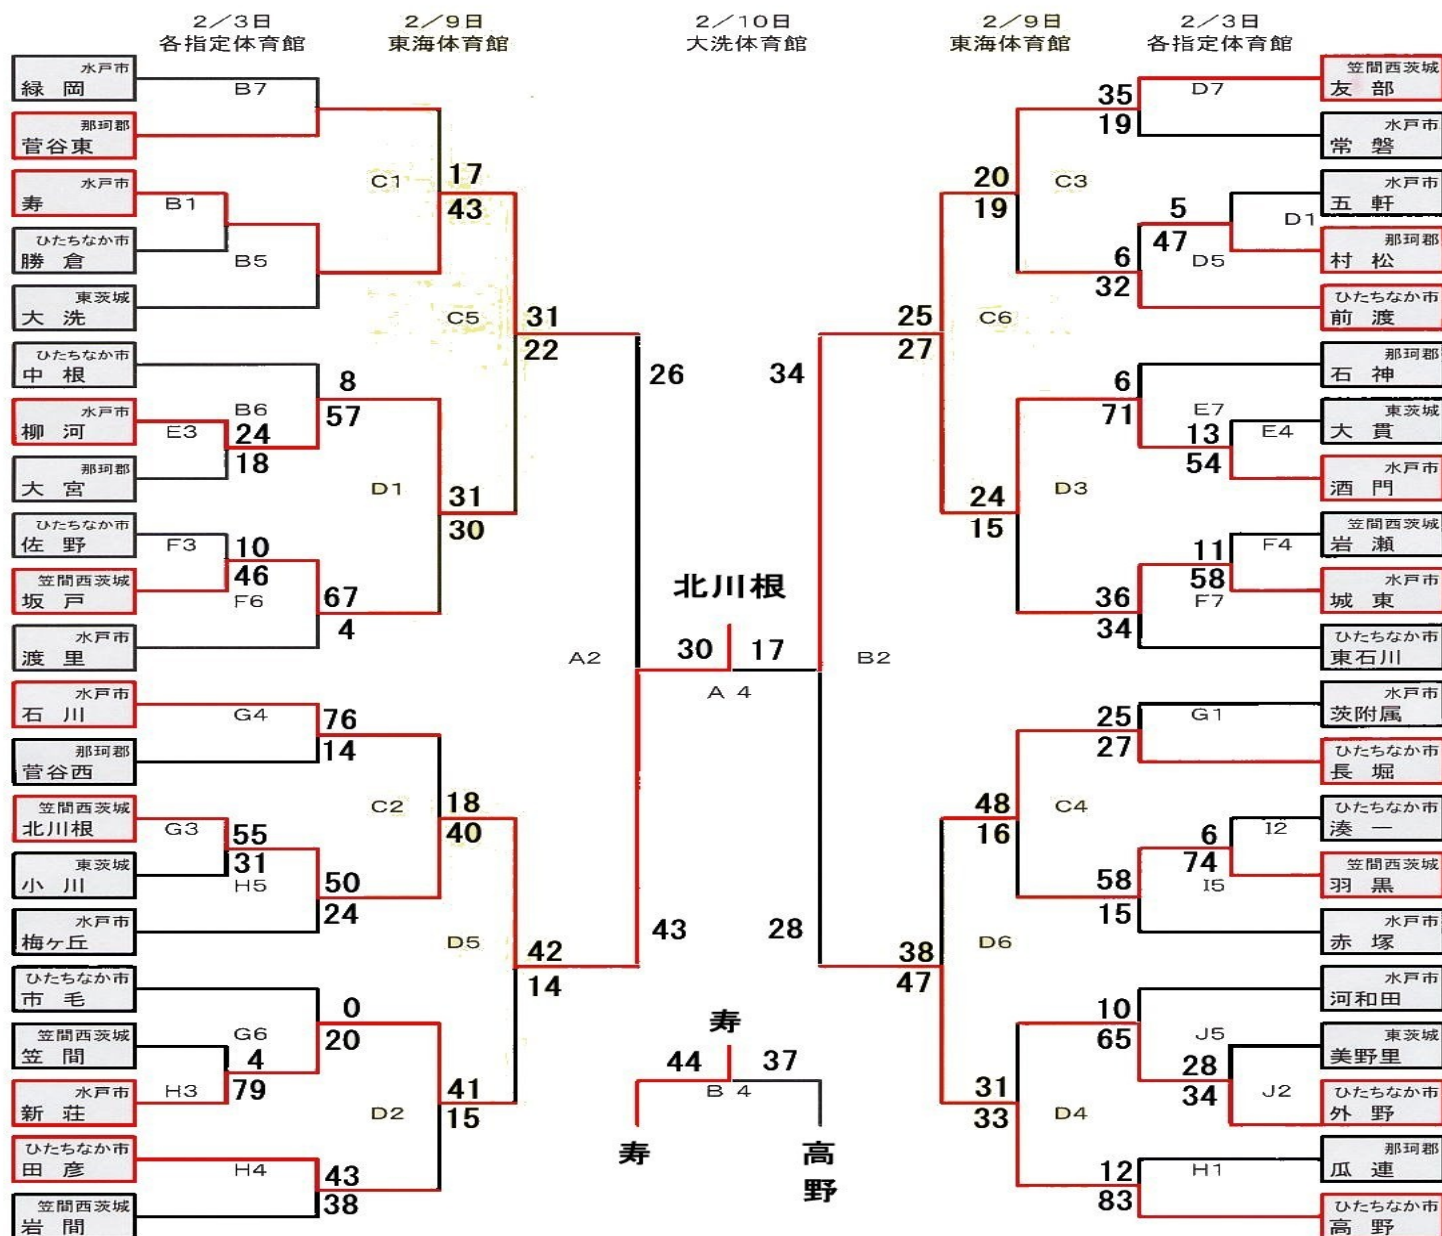

平成13年度 中央地区チャレンジ・カップ 男子組み合わせ表

大洗総合体育館 北川根小学校 A/Bコート G/Hコート 東海総合体育館 那珂湊体育館 C/Dコート I/Jコート 岩瀬総合体育館 笠原小学校 E/Fコート Kコート

優勝: (), 準優勝: (),

3位: (), 3位: ()

女子の部