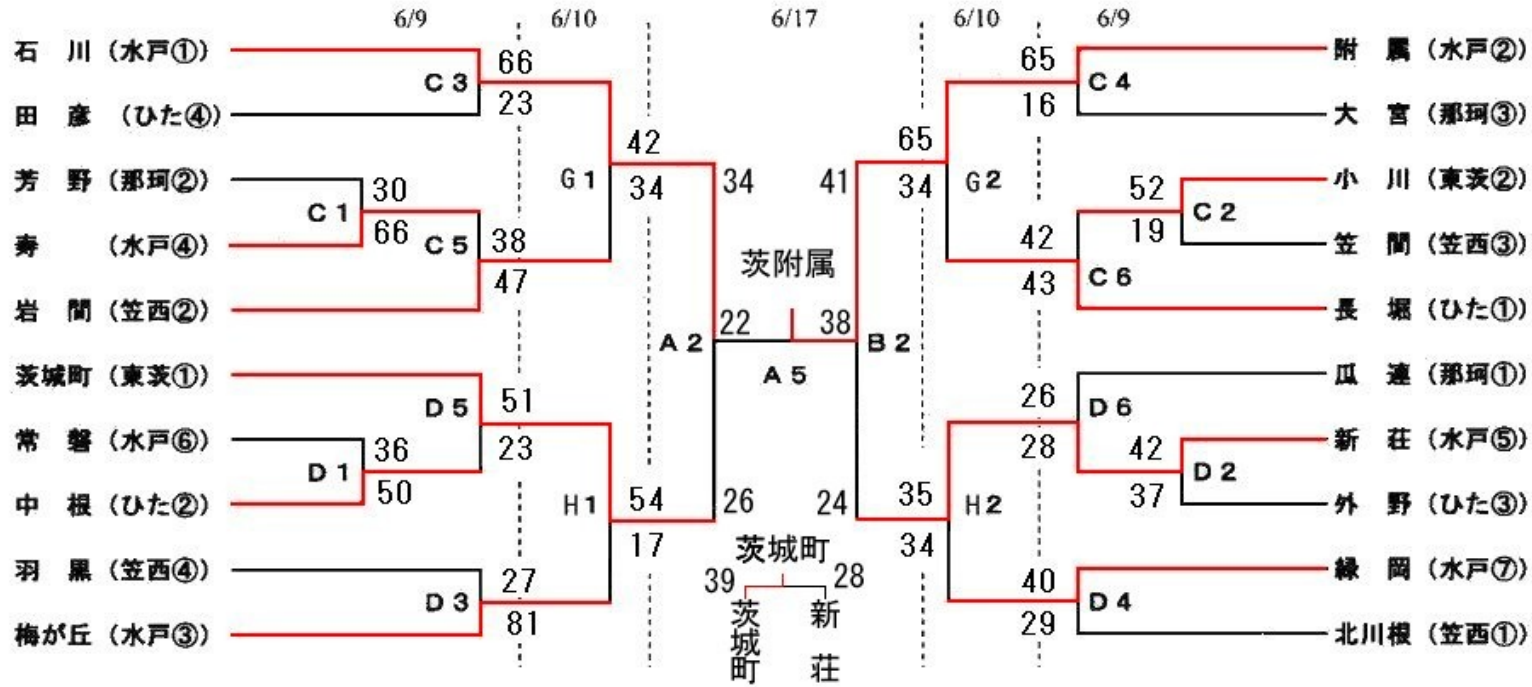

第20回関スボ予選中央地区大会組合せ(男子の部)

A・B=大洗町総合運動公園 C・D=岩瀬総合運動公園 G・H=北川根小学校

1位 茨大附属(初優勝)、2位 石川、3位 茨城町、4位 新荘、5位 岩間 以上県大会出場

講評

附属が終始安定したゲーム運びで、石川を圧倒した。水戸市の決勝で破れた附属は、2週間でチームを立て直し、リベンジを果たした。