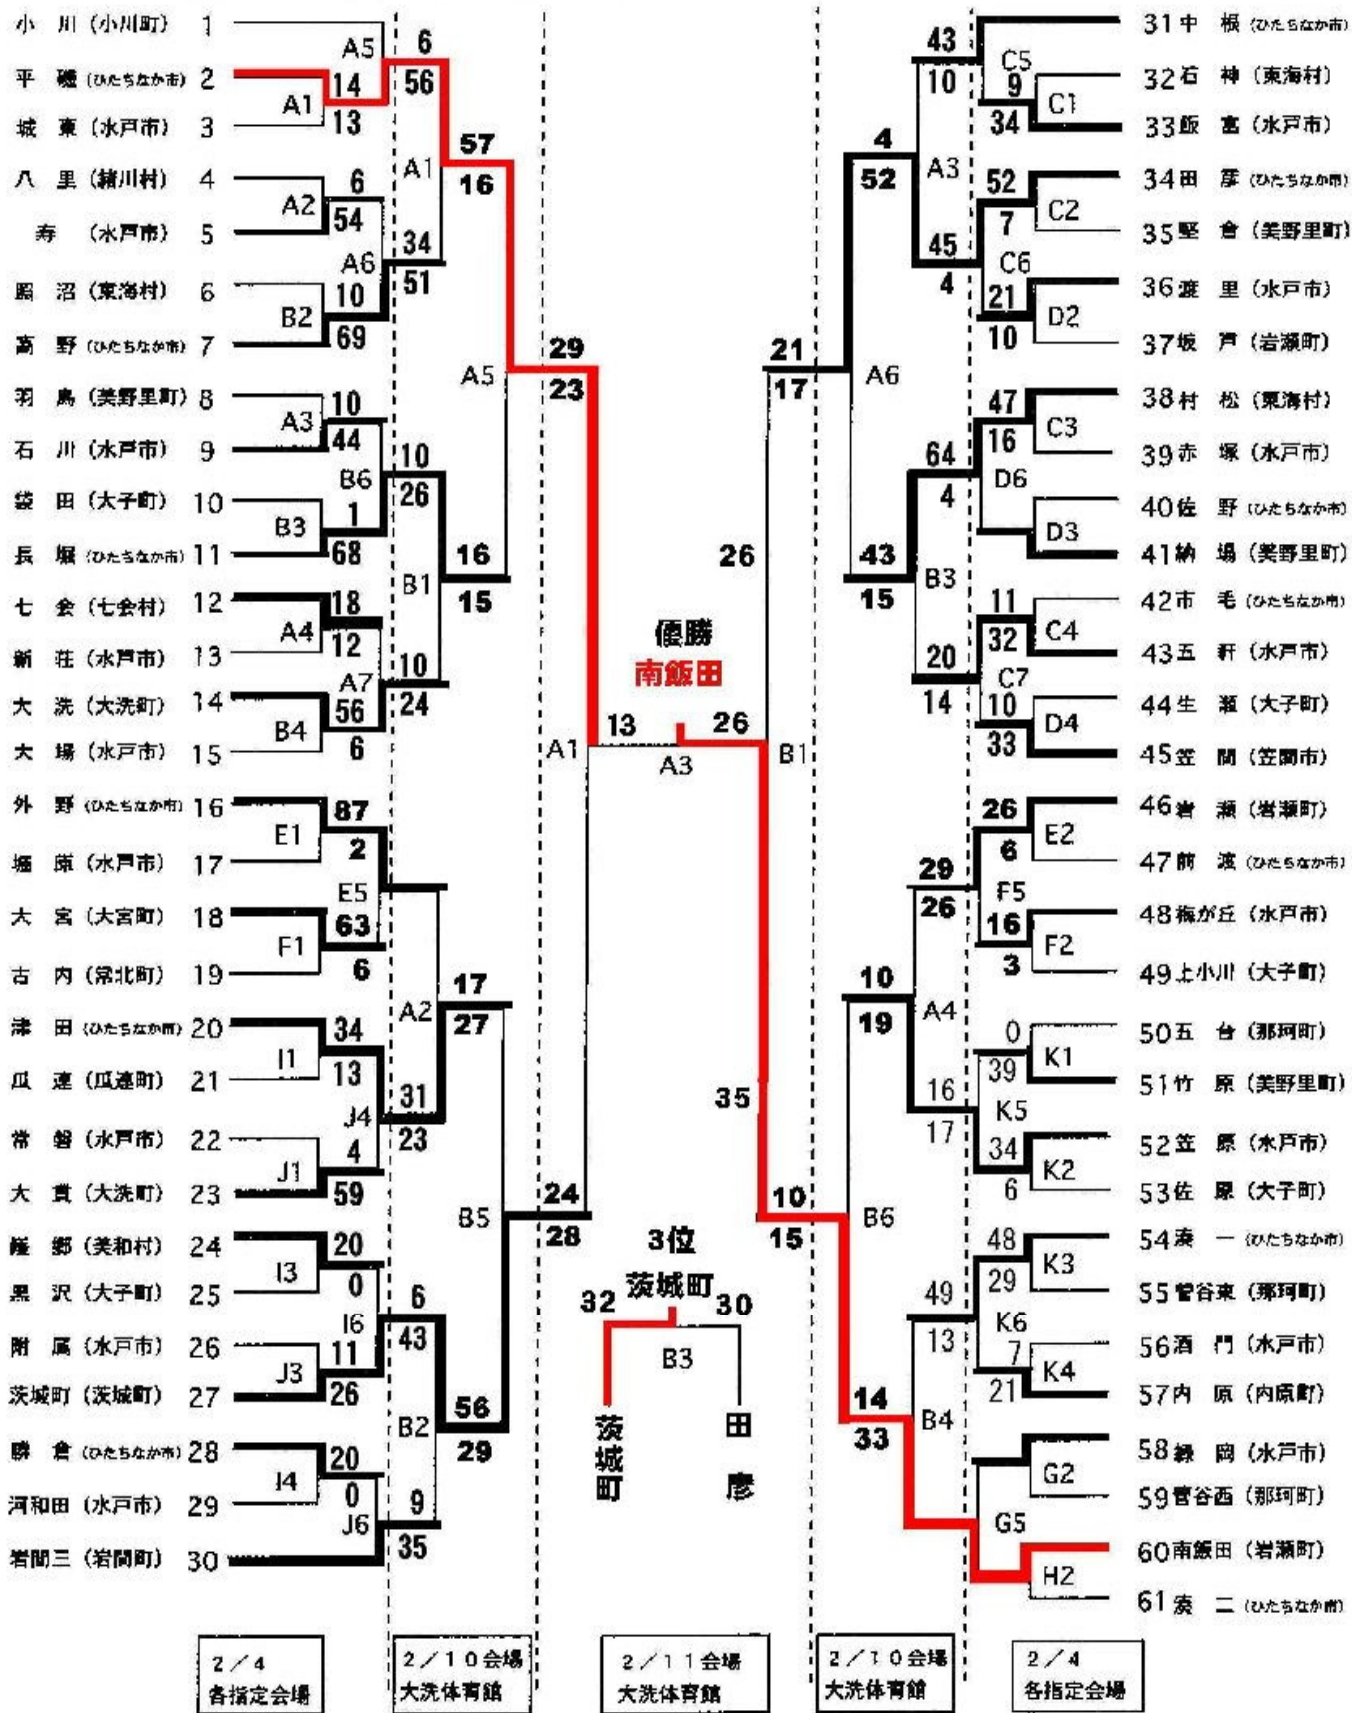

平成12年度 中央地区チャレンジカップ 女子組み合わせ

[中央トップメニューへ戻る] [チャレンジトップに戻る]